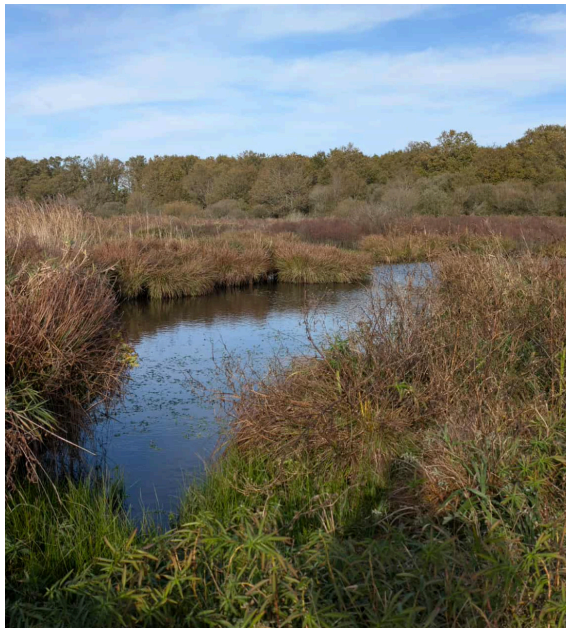

La Galerie Sabrina Lucas a répondu à cet appel en proposant l'artiste Yann Le Berre, alias Yann L'Outsider, dont la démarche innovante et sensible s'est immédiatement distinguée. L'artiste a imaginé une œuvre forte, inspirée par les matières, les sols et les matériaux à l'échelle micro comme macro : une exploration visuelle de la manière dont les éléments terrestres sculptent nos habitats et façonnent nos paysages.

Une œuvre qui donne une identité au lieu

À travers cette fresque, la Maison de l'Habitat affirme son ambition d'être un lieu vivant, ouvert, connecté à son territoire et à ses habitants.

L'œuvre de Yann L'Outsider enrichit non seulement l'architecture du bâtiment, mais symbolise également l'importance de l'habitat comme prolongement de notre environnement naturel et culturel.

La Maison de l'Habitat dévoile une fresque monumentale réalisée par Yann L'Outsider, œuvre inédite inspirée des paysages singuliers de la Brière et des environs de Saint-Nazaire. Entre marécages et mer, ces territoires se révèlent vus du ciel, offrant une lecture panoramique et profondément poétique de la région. Cette création est née d'une immersion sur le territoire : exploration des marais, prises de vues et travail photographique ont nourri la recherche de l'artiste. Les lignes mouvantes, les textures organiques et les contrastes naturels observés deviennent la matière première d'une interprétation sensible et contemporaine. La fresque explore les matières et les matériaux à différentes échelles du micro au macro révélant comment les éléments terrestres façonnent nos habitats et sculptent nos paysages.